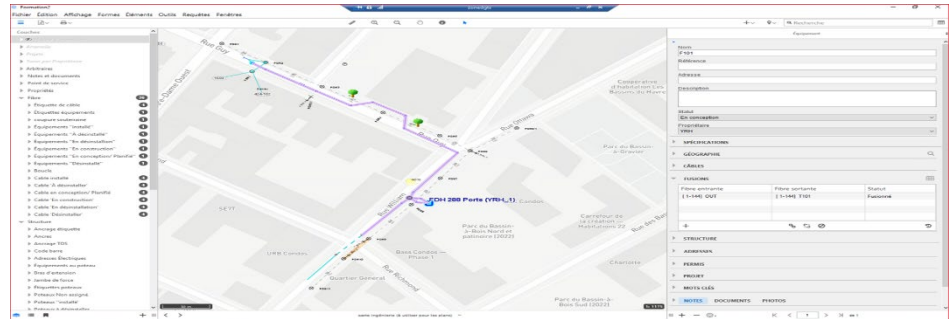

YRH – Réseaux extérieurs et FTTH

YRH EN BREF

Au sein de notre organisation, on retrouve une équipe dynamique, novatrice et expérimentée d'ingénieurs et spécialistes dans le domaine de la radiodiffusion et des télécommunications.

Fondée en 1967, l'équipe d'YRH a œuvré dans plus de 50 pays sur 5 continents, dans une variété de conditions climatiques et avec des partenaires de tous les domaines. Notre expérience acquise au cours des ans est à votre disposition.

Le dévouement, l'excellence de notre travail et l'attention aux attentes de nos clients font la force de notre équipe. Chez YRH, nous travaillons pour vous, mais aussi avec vous, afin de nous assurer de votre entière satisfaction à chacune des étapes de votre projet.

YRH Inc., vos experts-conseils en télécommunications, radiodiffusion et communications sans fil depuis 1967.

Nos services et nos biens livrables se définissent comme suit :

- ✓ Analyse et planification de réseaux extérieurs et FTTH notamment la sélection de parcours
- ✓ Estimation de coûts et liste de matériel.
- ✓ Les relevés de toutes les infrastructures existantes, incluant la conception de la route et les solutions envisageables, notamment réseau aérien conventionnel, réseau enfoui, dans des conduits, selon les besoins du projet.
- ✓ La conception des plans de réseau en format « Zonedge » qui seront exportables pour le client dans leur « Sandbox » lorsque requis d'autres plateformes logicielles sont utilisées.
- ✓ La production des plans permettant le dimensionnement des câbles de fibres optiques, le positionnement des terminaux et le positionnement des boîtiers « splitters » et de fusions.
- ✓ La production des dessins sur Autocad (DWG) ou de type PDF, via Bluebeam, servant à l'émission des permis et des plans pour construction.
- ✓ La réalisation de l'ingénierie pour un projet de type FTTH pour le déploiement d'un réseau optique.
- ✓ La réalisation des demandes de permis spécialisés tel que les traverses d'autoroute, de voie ferrée ou de ligne Trans Énergie.
- ✓ Les demandes de permis dans DUSS (Hydro-Québec / Bell /Télébec / Telus / etc.).
- ✓ La préparation du matériel majeur pour le déploiement du nouveau réseau (câbles, boîtiers de fusions, cabinet LCP, splitters).
- ✓ La validation et le scellement des grilles UDS ou RSA.
- ✓ La validation et le scellement des calculs de charges (CDC).
- ✓ La production des schémas permettant la fusion des câbles de fibres optiques pour la desserte des clients et l'interconnexion des fibres optiques au câble principal.
- ✓ Le support technique (conseils et avis) sur les problèmes ou embûches pouvant survenir lors de la conception ou la construction.
- ✓ La gestion et la coordination de l'ingénierie locataire à réaliser via une firme accréditée auprès d'Hydro-Québec Distribution.
- ✓ La gestion et la coordination de l'ingénierie locataire à réaliser auprès d'HQ Distribution.
- ✓ La surveillance de chantier.
- ✓ La gestion/coordination pour la construction du réseau.

Ingénierie, Expertise, Expérience

Nous sommes convaincus qu'YRH peut jouer un rôle clé dans **VOS** projets de télécommunications.

08-05-2023 | YRH_FTTH_FR

102-424 rue Guy, Montréal, QC, Canada H3J 1S6
Tél. : 514-934-3024 | Téléc. : 514-934-2245

316-707 boulevard Lebourgneuf, Québec, QC, Canada G2J 0B5
Tél. : 418-353-8899

Courriel : telecom@yrh.com